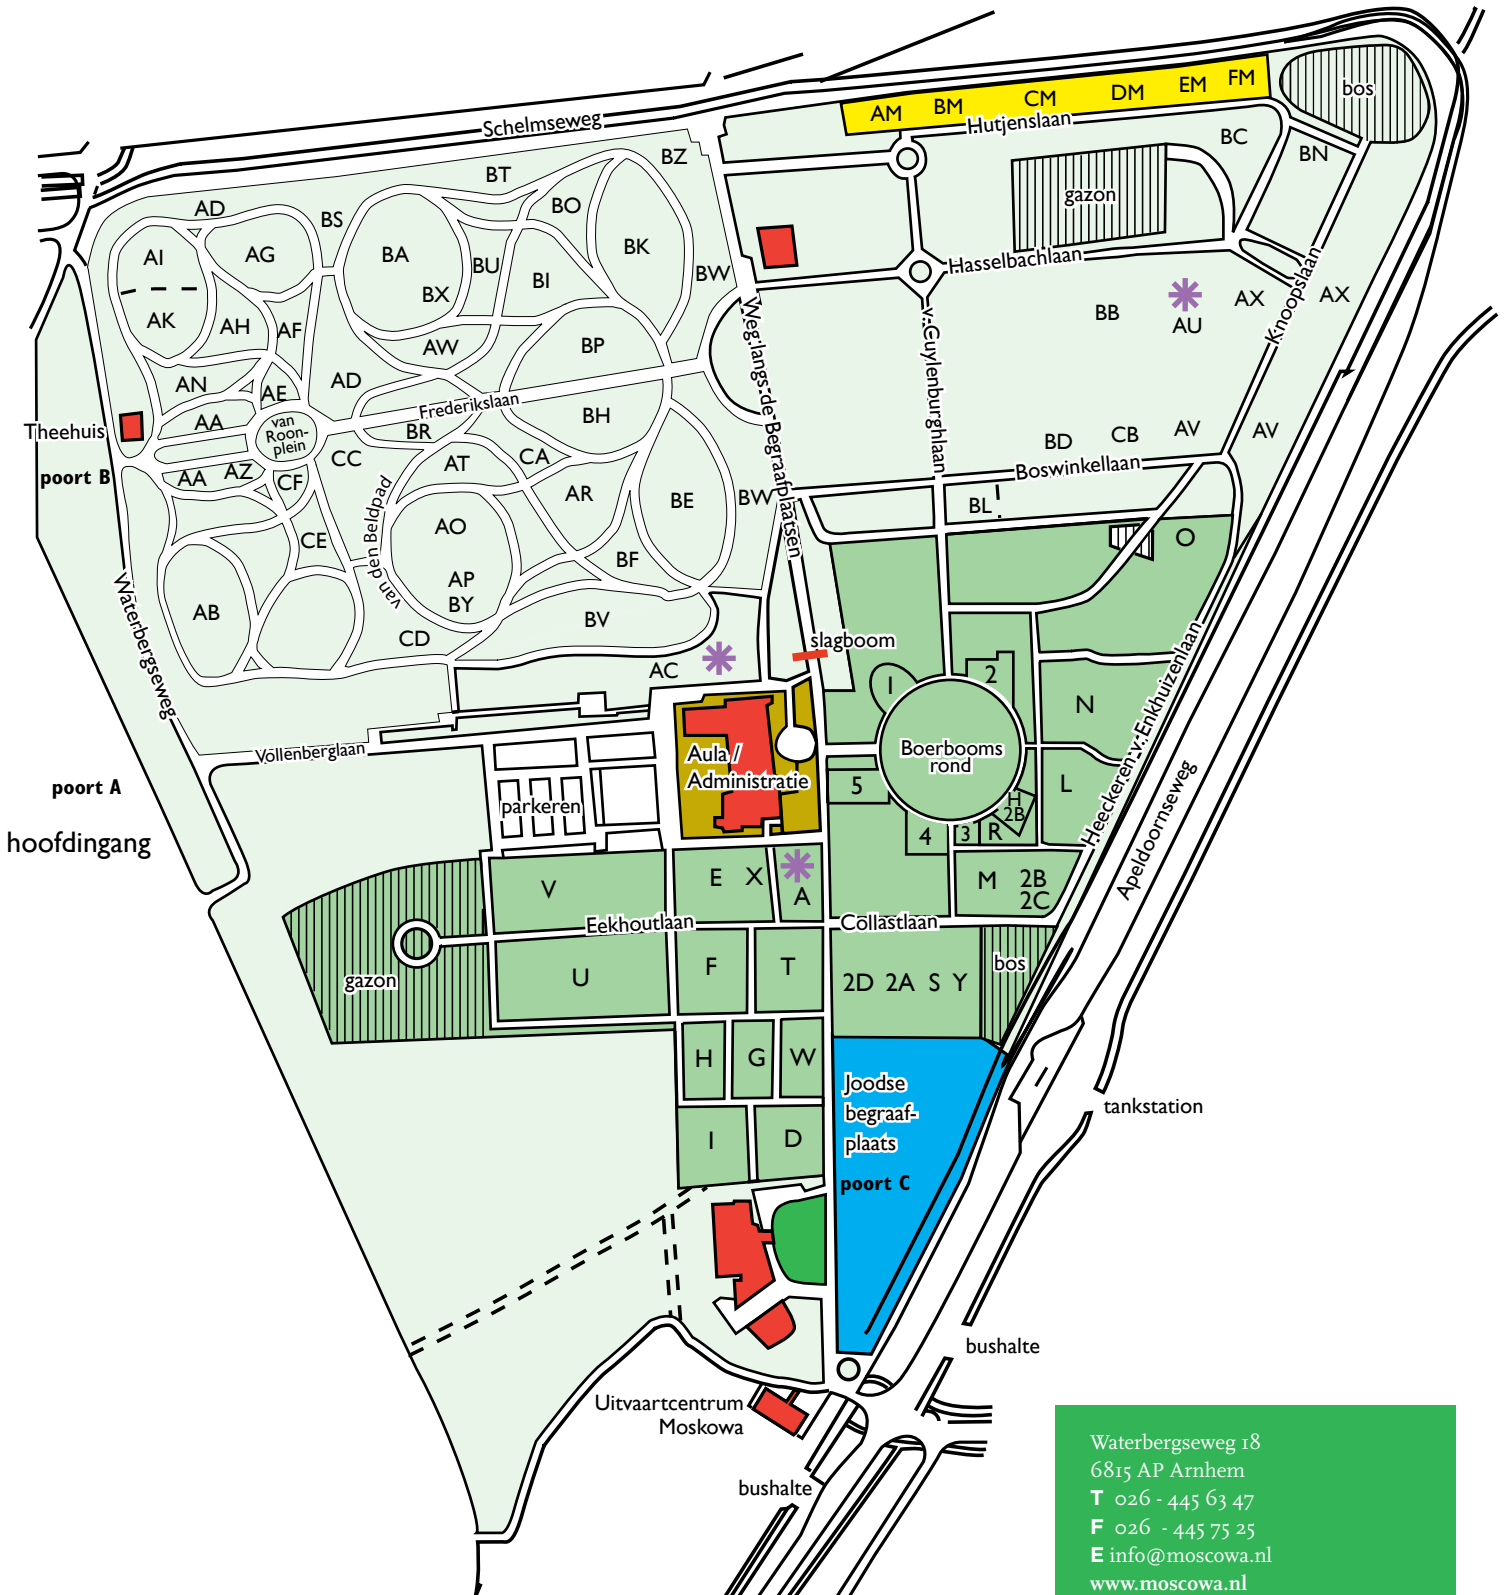

BEGRAAFPLAATS & CREMATORIUM MOSCOWA

-  Strooivelden
-  Columbaria
-  Algemeen gedeelte
-  Rooms Katholiek gedeelte
-  Islamitisch gedeelte

Waterbergseweg 18
6815 AP Arnhem
T 026 - 445 63 47
F 026 - 445 75 25
E info@moscowa.nl
www.moscowa.nl

Begraafplaats & Crematorium
Moscowa maakt deel uit van
'de Facultatieve Groep'.